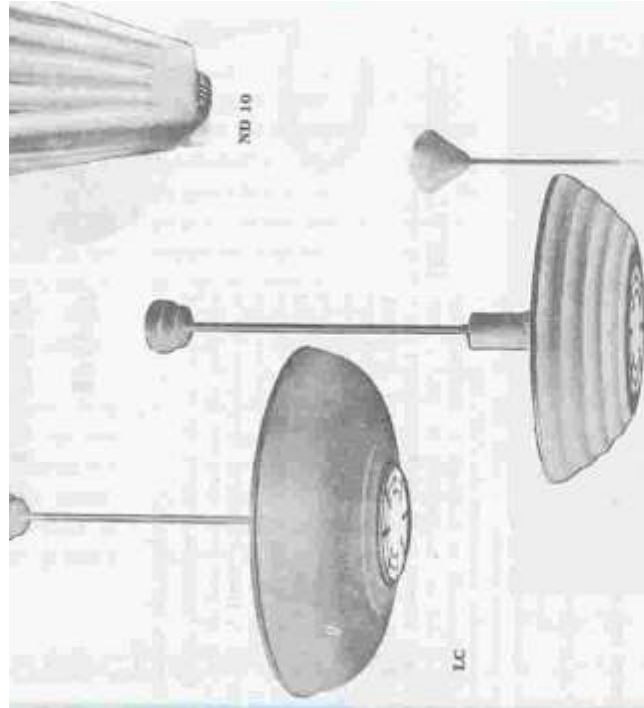

„PLASTOCEL“ ARMATUREN

„Plastrocel“ laat veel licht door, trekt geen stof aan en is afwasbaar met water en zeep. Het schoonhouden van „Plastrocel“ vraagt weinig tijd en moeite. Te zamen met Philips „Argenta“ lampen een ideale verlichting!

Type LG, diam. schaal 610 mm, prijs f. 26,—

Type LG, diam. schaal 455 mm, prijs f. 17,50

Ook verkrijgbaar voor moosage tegen het plafond (type LH); prijs f. 15,50.

Wandarmatuur type ND 10. Kan zowel naar boven stalen als naar beneden hangen. Hoogte 30 cm, prijs f. 17,50.

Stopscontactlamp. Prijs f. 2,75.

Zachtgroen oriëntatielicht. Stroomverbruik minder dan 1 watt. Normale verlichting wordt niet geblokkeerd. Oriëntabaar op kinderbekkers, op gangen en in het algemeen daar, waar men licht slechts nodig heeft om zich te oriënteren.

120 uur licht voor circa 1 cent!

Kopspijtelarmatuur type NB 18

Een modern ornament, sierlijk en doelmatig.

lichttechnisch en artistiek bovenzwaan goed geluigd. Diameter schaal 66,5 cm. Totale lengte 95 cm. Prijs (incl. 4 bijbehorende lampen) f. 75,25.

Wandarmatuur van „Philite“ type WP

Prijs: mahoniekleurig f. 5,—, crèmekleurig f. 6,—. Twee van deze armaturen kunnen met een tussenstukje (prijs mahoniekleurig f. 1,75, crèmekleurig f. 2,—) zeer gemakkelijk worden gecombineerd tot een

Dubbel wandarmatuur van „Philite“ type WP

Prijs (compleet met tussenstukje): mahoniekleurig f. 11,75, crèmekleurig f. 14,—.

„Argenta“ kaarslampen

25 W prijs f. 1,25; 40 W prijs f. 1,65.

„Colorente“ lamp (40 W) Prijs f. 4,25.

„Colorentine“ lamp (25 W) Prijs f. 3,65.

„Colorentine“ Jr. lamp (35 W) Prijs f. 2,50

„Colorenta“, „Colorentina“ en „Colorentina“ Jr. lampen zijn geschikt voor gebruik in de hierboven genoemde wandarmaturen WP, in kroon- en voor andere decoratieve doeleinden.

LG

Stopscontactlamp

NB 18